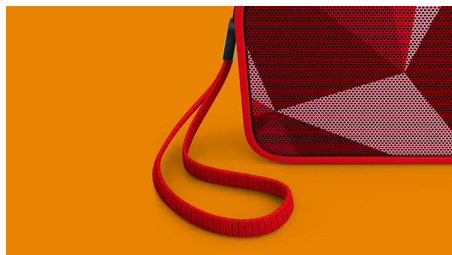

Suara menakjubkan

- Performa audio canggih dengan desain ringkas
- Fungsi anti-klip untuk mendengarkan musik kencang dan bebas gangguan
- Radiator pasif untuk performa frekuensi rendah yang lebih baik

Dirancang untuk mudah dibawa

BT110R/00

Kelebihan Utama

Streaming musik nirkabel

Bluetooth adalah teknologi komunikasi nirkabel berjangkauan pendek yang kuat dan hemat energi. Teknologi ini memudahkan koneksi nirkabel ke iPod/iPhone/iPad atau perangkat Bluetooth lainnya, seperti ponsel pintar, tablet, atau laptop. Sehingga Anda dapat menikmati musik favorit Anda, suara dari video atau permainan di speaker ini dengan mudah.

Fungsi anti-klip

Anti-Klip membiarkan Anda mendengar musik dengan kencang dan menjaga kualitas terbaik, bahkan jika baterai lemah. Dapat menerima jangkauan sinyal masukan, dari 300mV sampai 1000mV dan membuat speaker Anda aman dari bahaya gangguan. Fungsi terpasang ini memonitor sinyal musik selagi sinyal masuk melalui amplifier dan menahan sinyal terbaik dalam jangkauan amplifier, mencegah gangguan audio yang disebabkan oleh klip tanpa memengaruhi suara kencangnya. Kemampuan speaker portabel yang menghasilkan puncak musik semakin berkurang akibat daya baterai, namun anti-klip mengurangi puncak yang disebabkan oleh baterai lemah, dan membuat musik bebas gangguan.

tali ringkas yang dirajut dengan baik

Tali ringkas kami terbuat dari bahan yang dirajut dengan baik menjadikannya aksesoris fashion yang trendi.

Mikrofon terpasang

Dengan mikrofon terpasang, speaker ini juga berfungsi sebagai telepon speaker. Ketika panggilan masuk, musik akan dijeda dan Anda