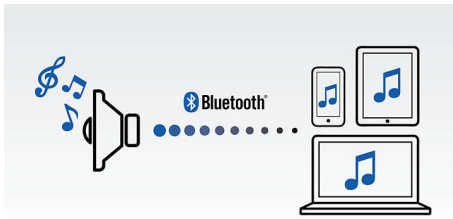

Mudah digunakan

- Mikrofon terpasang untuk panggilan telepon bebas genggam
- Audio-in untuk koneksi mudah di hampir semua perangkat elektronik apa pun
- Streaming musik nirkabel via Bluetooth

PHILIPS

speaker portabel nirkabel
Bluetooth® Tahan cipratan, Tali ringkas, Baterai isi ulang 8 jam

BT110R/00

Kelebihan Utama

Streaming musik nirkabel

Bluetooth adalah teknologi komunikasi nirkabel berjangkauan pendek yang kuat dan hemat energi. Teknologi ini memudahkan koneksi nirkabel ke iPod/iPhone/iPad atau perangkat Bluetooth lainnya, seperti ponsel pintar, tablet, atau laptop. Sehingga Anda dapat menikmati musik favorit Anda, suara dari video atau permainan di speaker ini dengan mudah.