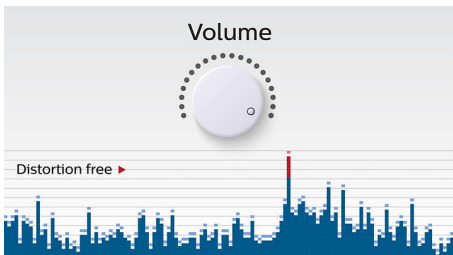

Fungsi anti-klip

Anti-Klip membiarkan Anda mendengar musik dengan kencang dan menjaga kualitas terbaik, bahkan jika baterai lemah. Dapat menerima jangkauan sinyal masukan, dari 300mV sampai 1000mV dan membuat speaker Anda aman dari bahaya gangguan. Fungsi terpasang ini memonitor sinyal musik selagi sinyal masuk melalui amplifier dan menahan sinyal terbaik dalam jangkauan amplifier, mencegah gangguan audio yang disebabkan oleh klip tanpa memengaruhi suara kencangnya. Kemampuan speaker portabel yang menghasilkan puncak musik semakin berkurang akibat daya baterai, namun anti-klip mengurangi puncak yang disebabkan oleh baterai lemah, dan membuat musik bebas gangguan.