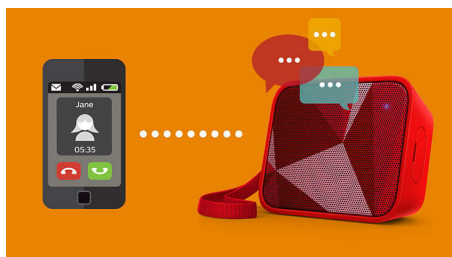

Fungsi anti-klip

Anti-Klip membiarkan Anda mendengar musik dengan kencang dan menjaga kualitas terbaik, bahkan jika baterai lemah. Dapat menerima jangkauan sinyal masukan, dari 300mV sampai 1000mV dan membuat speaker Anda aman dari bahaya gangguan. Fungsi terpasang ini memonitor sinyal musik selagi sinyal masuk melalui amplifier dan menahan sinyal terbaik dalam jangkauan amplifier, mencegah gangguan audio yang disebabkan oleh klip tanpa memengaruhi suara kencangnya. Kemampuan speaker portabel yang menghasilkan puncak musik semakin berkurang akibat daya baterai, namun anti-klip mengurangi puncak yang disebabkan oleh baterai lemah, dan membuat musik bebas gangguan.

tali ringkas yang dirajut dengan baik

Tali ringkas kami terbuat dari bahan yang dirajut dengan baik menjadikannya aksesoris fashion yang trendi.

Mikrofon terpasang

Dengan mikrofon terpasang, speaker ini juga berfungsi sebagai telepon speaker. Ketika panggilan masuk, musik akan dijeda dan Anda

dapat berbicara via speaker. Melakukan panggilan untuk rapat bisnis atau menelepon teman Anda dari sebuah pesta. Akan tetap memiliki kualitas yang sama.

Baterai internal yang bisa diisi ulang

Memutar musik kencang - kapan pun, di mana pun. Baterai terpasang yang dapat diisi ulang memungkinkan Anda untuk menikmati musik personal tanpa gangguan kabel daya kusut dan pencarian steker yang sulit. Kini Anda dapat menikmati musik dengan kebebasan bergerak.