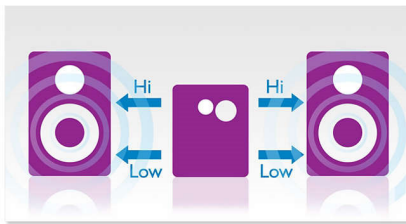

Двоен усилвател

Двойният усилвател дава по-добро качество на звука, като намалява интермодулацията между високоговорителя за високи честоти, тъй като всеки звуковод има свой собствен усилвател. Резултатът е басы с дълбоко и мощно, въздействащо звучене и без много влияние върху по-високите честоти, за запазване на тяхната чистота и детайлност. В комбинация с прецизната конструкция с активно пресичане, той осигурява по-добро управление на фазата и честотния диапазон на всеки звуковод, което дава по-балансиран и естествен звук.