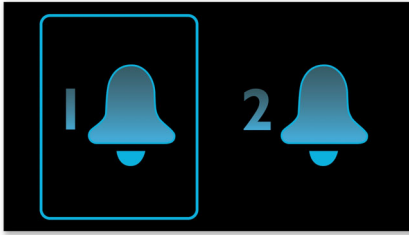

Points forts

Double alarme

Le système audio Philips propose deux alarmes. Vous pouvez ainsi régler une alarme sur votre heure de réveil et l'autre sur celle de votre partenaire.