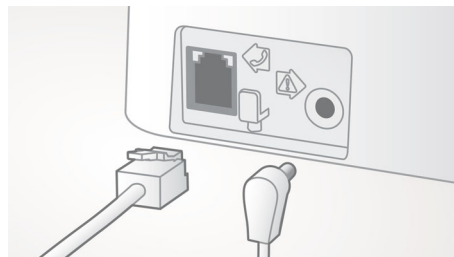

Jednoduché nastavenie

Dokonalé pohodlie vďaka jednoduchému nastaveniu. Zjednodušená inštalácia – produkt typu Plug & Play