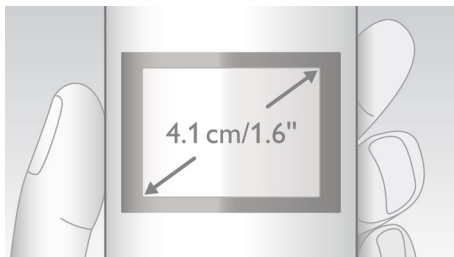

Ekologický výrobok

- Nízke vyžarovanie a spotreba energie

PHILIPS

Hlavné prvky

4,1 cm (1,6") displej

Ľahko čitateľný 4,1 cm (1,6") displej s podsvietením

Pokročilé testovanie zvuku

Kvalitu zvuku našich telefónov DECT testujeme rovnakým spôsobom, ako výrobcovia špičkových slúchadiel. Pomocou moderného simulátora ucha vieme presne simulovať spôsob, akým ľudia v skutočnosti počujú zvuk. Vďaka tomu naši akustickí inžinieri dokážu zmerať a presne doladiť niektoré charakteristiky, ako napríklad frekvenčnú odozvu, skreslenie alebo celkové sluchové vnímanie, a vytvoriť tak dokonalú reprodukciu hlasu.