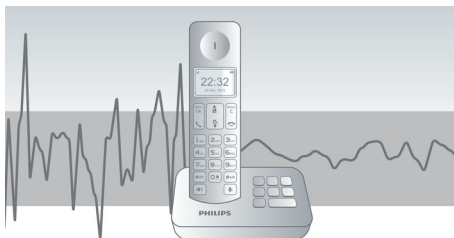

Ekologický výrobok

- Nízke vyžarovanie a spotreba energie

PHILIPS

Hlavné prvky

4,1 cm (1,6") displej

Ľahko čitateľný 4,1 cm (1,6") displej s podsvietením

Pokročilé testovanie zvuku

Kvalitu zvuku našich telefónov DECT testujeme rovnakým spôsobom, ako výrobcovia špičkových slúchadiel. Pomocou moderného simulátora ucha vieme presne simulovať spôsob, akým ľudia v skutočnosti počujú zvuk. Vďaka tomu naši akustickí inžinieri dokážu zmerať a presne doladiť niektoré charakteristiky, ako napríklad frekvenčnú odozvu, skreslenie alebo celkové sluchové vnímanie, a vytvoriť tak dokonalú reprodukciu hlasu.

Automatické ovládanie hlasitosti

Automatické ovládanie hlasitosti kompenzuje odchýlky v zvukovom signáli, ktoré môžu byť spôsobené vzdialenosťou, silou signálu alebo telefónom volajúceho – vďaka tomu zvuk, ktorý počujete, zostane vždy konzistentný. Zníženie zosilnenia zvuku pri silných signáloch a zvýšenie pri slabých signáloch znamená, že si môžete vychutnať plynulú konverzáciu bez nechcených zmien v hlasitosti.