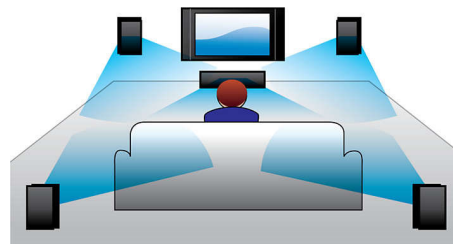

Dolby Digital

Dolby Digital, один из ведущих стандартов многоканального звука в мире, задействует те же принципы, что и при естественной обработке звука человеческим ухом, поэтому вы слышите объемное звучание превосходного качества с реалистичными пространственными аллюзиями.

Встроенный аккумулятор

Плоский и легкий дизайн благодаря встроенному аккумулятору