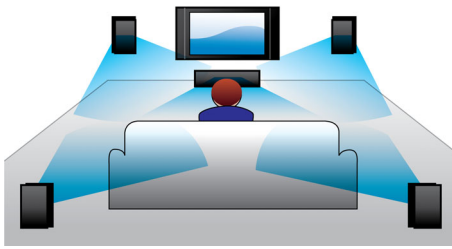

Philips
Home Theater 5.1

Riproduzione Blu-ray

HTS7500

La potenza del cinema a casa tua con riproduzione Blu-ray

Questo sistema consente di ottenere immagini in alta definizione e un audio surround con un design elegante e rifiniture di alta qualità in alluminio. Gli altoparlanti consentono di ottenere un audio surround Hi-Fi per un'esperienza cinematografica a casa tua.

- La riproduzione Blu-ray Disc ti offre immagini nitidissime in full HD 1080p
- BD-Live* (profilo 2.0) per contenuti aggiuntivi online su supporto Blu-ray
- EasyLink per controllare tutti i dispositivi HDMI CEC con un unico telecomando
- Il collegamento Hi-Speed USB 2.0 consente di riprodurre video/musica da unità flash USB

PHILIPS

In evidenza

Dolby TrueHD e DTS-HD

Le opzioni Dolby TrueHD e DTS-HD Master Audio Essential offrono un audio insuperabile tramite dischi Blu-ray. L'audio che viene riprodotto è praticamente identico a quello di uno studio di registrazione, quindi puoi ascoltare l'essenza del suono così come è stato creato all'origine. Le opzioni Dolby TrueHD e DTS-HD Master Audio Essential completano la tua esperienza di intrattenimento ad alta definizione.

Tecnologia DoubleBASS

Il sistema DoubleBASS riproduce anche i bassi più profondi attraverso i subwoofer compatti, catturando le basse frequenze e ricreandole nella gamma udibile dei subwoofer, per darti un audio più corposo e vivace e un'esperienza di ascolto senza compromessi.