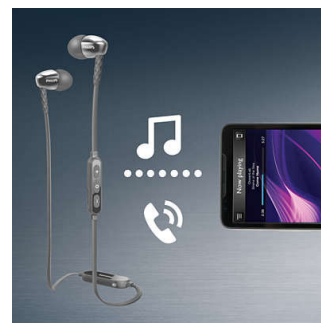

MusicChain™

Com MusicChain™, pode partilhar facilmente as faixas que está a reproduzir com um amigo. Usando a tecnologia Bluetooth®, um simples

SHB5900BK/00

clique no botão MusicChain™ dos seus auscultadores permitirá emparelhar com outros auscultadores compatíveis com MusicChain™.

Aplicações ovais na saída de som

As aplicações ovais na saída de som bloqueiam o ruído ambiente, enquanto a sua estrutura semi-fechada fornece um desempenho de graves melhorado.

Cabo plano anti-emaranhamento

O cabo plano antideslizante assegura que o seu fio se mantém sempre livre de emaranhamentos.

Música e chamadas sem fios

Emparelhe o seu dispositivo inteligente com os seus auscultadores através de Bluetooth e desfrute da liberdade de música e chamadas telefónicas com som cristalino, sem confusão de cabos. Mude de faixa e atenda chamadas com o telecomando fácil de utilizar.