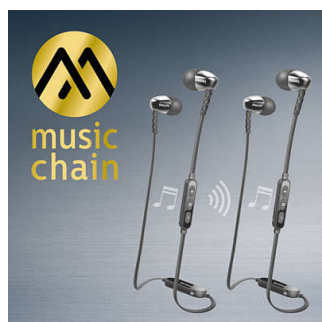

Emparelhamento fácil via NFC

O emparelhamento fácil via NFC permite-lhe ligar os auscultadores Bluetooth® a qualquer dispositivo com Bluetooth, com um simples toque.

Diafragmas eficientes de 8,6 mm

Os diafragmas de altifalante compactos e eficientes de 8,6 mm fornecem um som preciso com graves potentes, para um maior prazer de audição em movimento.

Saída de som oval ergonómica

O formato oval da saída de som tubo surgiu com base numa pesquisa exaustiva relativa ao ouvido humano. Concebido para se adaptar a qualquer ouvido de forma confortável, o formato ergonómico assegura adaptação e conforto ótimos para desfrutar da música ao máximo.

MusicChain™

Com MusicChain™, pode partilhar facilmente as faixas que está a reproduzir com um amigo. Usando a tecnologia Bluetooth®, um simples

SHB5900BK/00

clique no botão MusicChain™ dos seus auscultadores permitirá emparelhar com outros auscultadores compatíveis com MusicChain™.