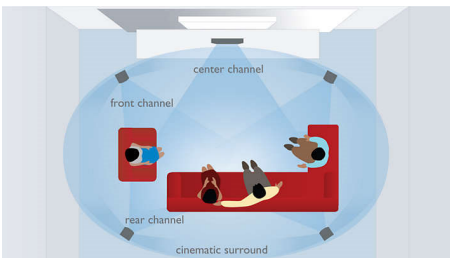

9.1 Cinema Sound

Система 9.1 Cinema Sound с Ambisound создает потрясающую атмосферу объемного звука современных кинотеатров. При отсутствии множества АС система 9.1 Cinema Sound создает невероятное ощущение объемного звука. Такая система воспроизводит несравненный звук, наполняющий вашу комнату.