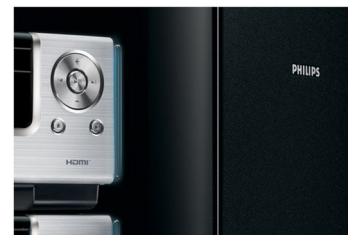

Kvalitní skříň a reproduktor

Kvalitní hliníková skříň a pravé dřevěné reproduktory