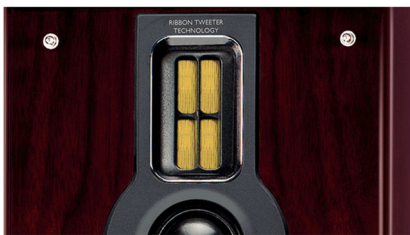

Neodymové pásový výškový reproduktor

Pásový jednopólový výškový reproduktor s neodymovým magnetem vytváří dynamický a prokreslený zvuk. Reprodukory tohoto typu se běžně používají u audiosystémů nejvyšší třídy, protože zajišťují reprodukci zvuku s mimořádnou věrností. Narozdíl od konvenčních reproduktorů s kuželovou a vrchlíkovou membránou, které pracují na principu směrového pohybu kmitací cívky, pásový výškový reproduktor vyznačuje vysoké kmitočty v celém rozsahu 180 stupňů a výrazně tak rozšiřuje zvukové spektrum vysokých tónů a prostor optimálního poslechu s širokým, krystalicky čistým a přirozeným zvukem i u kompaktních audiosystémů.