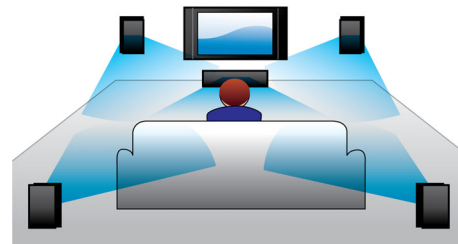

Dolby Digital

Špičkové digitální vícekanálové zvukové standardy Dolby Digital využívají toho, jak lidské ucho přirozeně zpracovává zvuk. Proto si vychutnáte kvalitní prostorový zvuk s realistickými prostorovými posuny.