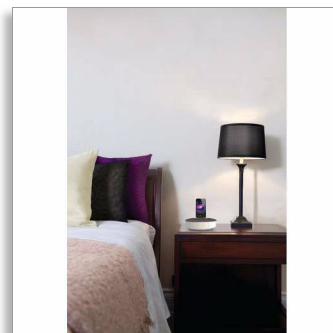

Philips
Sistema docking con
altoparlanti

con connettore a 30 pin

per iPod/iPhone
Porta USB per la ricarica
6 W

DS1150

Audio per la tua casa

Ossessionati dal suono

Il sistema docking compatto con altoparlanti Philips DS1150/12, dotato di un audio ricco e corposo, è in grado di sincronizzarsi automaticamente con le impostazioni dell'orologio del tuo iPhone/iPod. Usa la luce notturna regolabile e il comodo sistema di ricarica di un secondo dispositivo mobile.

Audio davvero ricco

- Audio omnidirezionale ricco per raggiungere ogni angolo della camera da letto
- Tecnologia di schermatura per bloccare le interferenze telefoniche
- Potenza totale in uscita 4 W RMS

Elegante e compatto

- Design elegante e compatto adatto a qualsiasi comodino
- Design a 360 gradi per un aspetto gradevole da ogni angolazione

Studiato per la camera da letto

- Sincronizzazione dell'orologio automatica quando l'iPod/iPhone è inserito nella base docking
- Ricarica il secondo dispositivo mobile tramite USB
- Luce notturna soffusa
- Base docking per riporre l'iPhone/iPod anche con la custodia
- Applicazione gratuita DockStudio per radio via Internet e altre straordinarie funzionalità