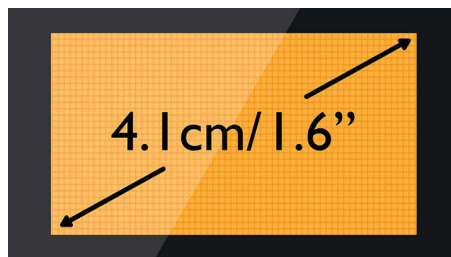

Дисплей с точечной матрицей 4,1 см (1,6")

Удобный для считывания дисплей с точечной матрицей 4,1 см (1,6")

Простая настройка

Невероятное удобство и простота настройки. Упрощенная установка — поддержка Plug & Play