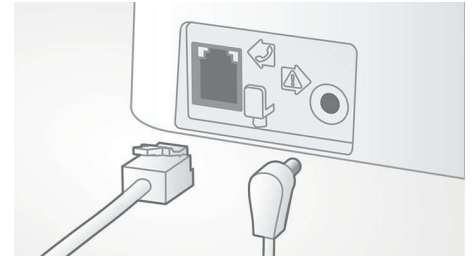

Простая настройка

Невероятное удобство и простота настройки. Упрощенная установка — поддержка Plug & Play