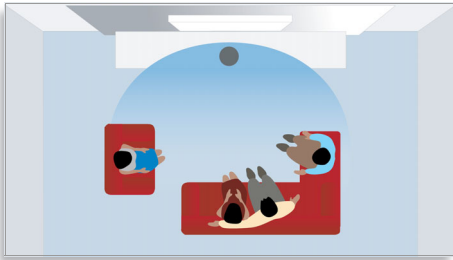

Vive sin desconectarte

- Reproduce múltiples discos y formatos multimedia
- Base para iPod integrada para reproducir el iPod con los controles en pantalla
- Conexión MP3 y USB para conectar todos los dispositivos portátiles
- Diseño compacto que encaja y entretiene en cualquier parte

Uso

- Una sola unidad sorprendente para un sonido excelente sin limitaciones
- Salida digital HDMI para una conexión fácil con un solo cable

PHILIPS
sense and simplicity

Destacados

Cinema Sound

Cinema Sound proporciona un sonido dinámico desde un sistema con una sola unidad, y una experiencia acústica insuperable en cualquier tipo de espacio. Gracias a una combinación precisa del procesamiento de señal, fenómenos psicoacústicos y posición de los altavoces, Cinema Sound proporciona un campo de sonido mucho más amplio, ofreciendo al oyente un sonido absorbente. Y todo ello sin líos de cables.

Subwoofer integrado

El subwoofer integrado proporciona todos los tonos bajos que son esenciales para una experiencia acústica perfecta, ya estés viendo una película o escuchando un CD de música. Los graves más profundos se muestran con claridad y riqueza de tonos, garantizando un sonido excelente con toda la intensidad y viveza que esperabas. El subwoofer integrado te permite disfrutar a tope del

Base para iPod integrada

La base integrada te permite reproducir películas y música y ver fotografías desde el iPod. Además, podrás controlar el iPod y explorar su contenido en la pantalla del televisor; todo con el mando a distancia del sistema de cine en casa. Despídete de los engorrosos líos de cables y conexiones; la base integrada te proporciona entretenimiento portátil en casa, con total facilidad.