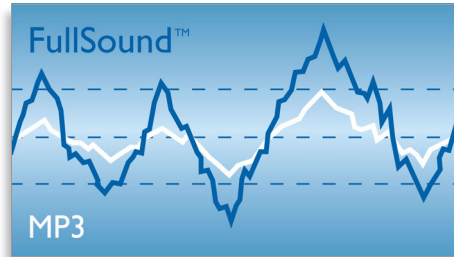

FullSound™

La innovadora tecnología FullSound de Philips restaura fielmente los detalles del sonido de música comprimida en MP3, enriqueciéndola y mejorándola de forma espectacular, de modo que puedas experimentar una música en CD verdaderamente absorbente y sin distorsión alguna. Basada en un algoritmo de postprocesamiento de audio, FullSound combina la conocida experiencia de Philips en cuanto a reproducción de música, con la potencia del procesador de señal digital DSP de última generación. El resultado son graves más profundos e impactantes, voz mejorada y mayor claridad de los instrumentos, además de un nivel de detalle más rico. Redescubre tu música comprimida en MP3 con un sonido realista que te llegará al alma y te hará mover los pies.