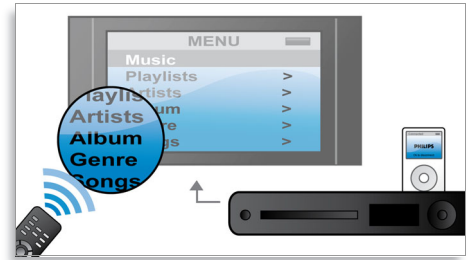

Uso

- Una sola unidad sorprendente para un sonido excelente sin limitaciones
- Salida digital HDMI para una conexión fácil con un solo cable

PHILIPS
sense and simplicity

Destacados

Cinema Sound

Cinema Sound proporciona un sonido dinámico desde un sistema con una sola unidad, y una experiencia acústica insuperable en cualquier tipo de espacio. Gracias a una combinación precisa del procesamiento de señal, fenómenos psicoacústicos y posición de los altavoces, Cinema Sound proporciona un campo de sonido mucho más amplio, ofreciendo al oyente un sonido absorbente. Y todo ello sin líos de cables.

Subwoofer integrado

El subwoofer integrado proporciona todos los tonos bajos que son esenciales para una experiencia acústica perfecta, ya estés viendo una película o escuchando un CD de música. Los graves más profundos se muestran con claridad y riqueza de tonos, garantizando un sonido excelente con toda la intensidad y viveza que esperabas. El subwoofer integrado te permite disfrutar a tope del

Base para iPod integrada

La base integrada te permite reproducir películas y música y ver fotografías desde el iPod. Además, podrás controlar el iPod y explorar su contenido en la pantalla del televisor; todo con el mando a distancia del sistema de cine en casa. Despídete de los engorrosos líos de cables y conexiones; la base integrada te proporciona entretenimiento portátil en casa, con total facilidad.

HDMI para una conexión AV sencilla

HDMI significa interfaz multimedia de alta definición. Se trata de una conexión digital directa que puede transportar vídeo en alta definición y también audio multicanal digital. Al no convertir la información a formato analógico, proporciona una calidad de imagen y sonido perfecta, completamente libre de ruido. HDMI es totalmente compatible con DVI (interfaz de vídeo digital).