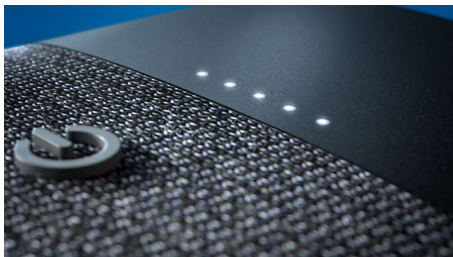

20 годин відтворення

Одне заряджання забезпечує 20 годин відтворення, а бездротовий діапазон

становить 20 м. Заряджання гучномовця триває 4,5 години за допомогою кабелю USB-C з комплекту.