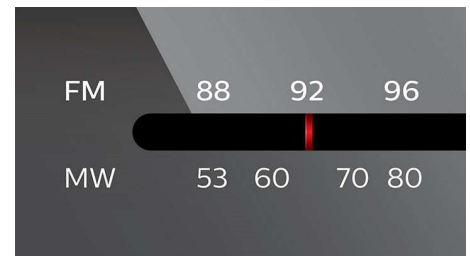

Tuner FM/MW

Tuner stéréo FM/MW (AM)

Caractéristiques

Son

- Puissance de sortie: 2 x 1 W RMS
- Réglage du volume: Rotatif (analogique)
- Système audio: Stéréo

Enceintes

- Fini des grilles de haut-parleur: Métal
- Nombre de haut-parleurs intégrés: 2