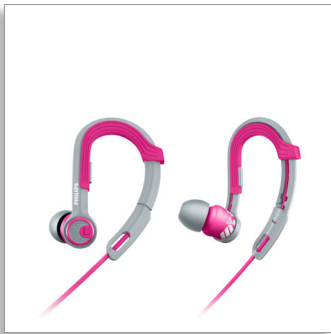

Philips
Casque Sport

HP 8,6 mm/conception arrière
fermée
Tour d'oreille

SHQ3300PK

Dépassez vos limites

Léger, maintien parfait

Léger et résistant à la transpiration, le casque sport ActionFit SHQ3300 vous permet de rester motivé et concentré sur votre entraînement. Profitez d'un son incroyable et d'un confort total.

Design ultra-léger de 7,1 g*

Pesant à peine 7,1 g, les écouteurs sport ActionFit sont si légers et confortables que vous oublierez que vous les portez. La solution idéale pour se motiver sur les derniers kilomètres.