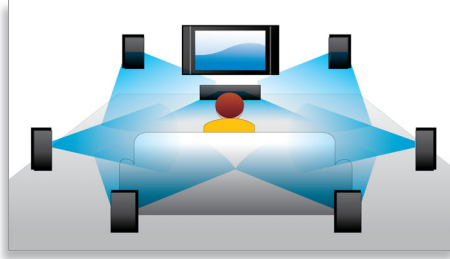

Dolby TrueHD ve DTS-HD MA

DTS-HD Master Audio ve Dolby TrueHD, Blu-ray Disklerinizin en iyi sesinden 7.1 kanal sağlar. Üretilen sesin, orijinal stüdyo kaydından hemen hiçbir farkı yoktur, yani kaydı yapanların size sunmak istediği her şeyi duyarsınız. DTS-HD Master Audio Ses ve Dolby TrueHD, yüksek çözünürlüklü eğlence deneyiminizi tamamlar.