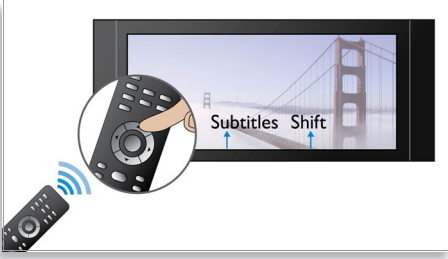

## Altyazı Kaydırma

Altyazı Kaydırma kullanıcıların, filmin televizyon veya bilgisayar ekranındaki konumunu manuel olarak ayarlamasına olanak veren bir geliştirme özelliğidir. Kullanıcılar, uzaktan kumandayı kullanarak altyazıları ekranda yukarı veya aşağı kaydırabilirler. 21:9 cinema gibi geniş ekranlarda ve projektörlerde, altyazılar bazen kesilir. Altyazıları net bir şekilde görmek için kullanıcı, ekranın en boy oranını değiştirmek zorunda kalır; bu ise geniş ekranın amacını boşa çıkarır. Altyazı Kaydırma özelliği ile kullanıcı, doğru ekran en boy oranını koruyabilir ve altyazıların ekrandaki konumunu ideal şekilde ayarlayabilir.