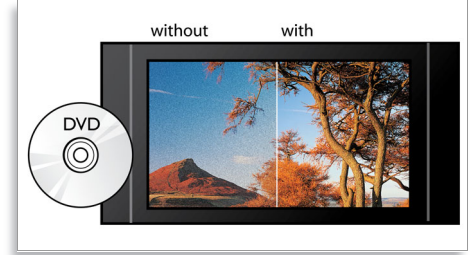

DVD video geliştirme

HDMI 1080p geliştirme, kristal netliğinde görüntüler sağlar. Standart tanımlamaya sahip DVD filmler, artık daha fazla ayrıntı ve gerçeğe yakın görüntüler sağlayan yüksek tanımlama ile izlenebilir. Aşamalı Tarama özelliği ("1080p'de "p" ile ifade edilir), TV ekranlarında yaygın rastlanan titreşimli görüntüyü ortadan kaldırarak her zaman net görüntüler sağlar. Son olarak HDMI, sıkıştırılmamış dijital HD videoyu ve dijital çok kanallı sesi analoga dönüştürmeden taşıyabilen bir doğrudan dijital bağlantıdır ve gürültüden tamamen arınmış mükemmel görüntü ve ses kalitesi sunar.