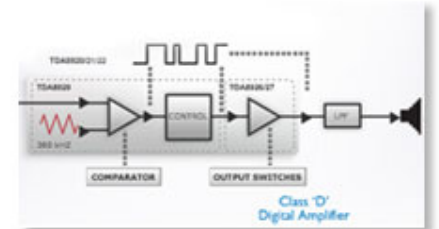

2x50 瓦 RMS Hi-Fi 音效 / Class D

採用 2x50 瓦 RMS 音樂輸出功率和 Class D 數碼放大器在房間內播放您最愛的音樂。該類放大器接收類比訊號，將其轉換為數碼訊號，然後以數碼方式加以放大。此訊號再進入解調濾波器，得到最後輸出。經放大後的數碼輸出訊號具備數碼音訊的全部優點，包括音質的改善。此外，與傳統 AB 放大器相比，該類放大器的效率超過 90% 以上。如此高的功效使放大器功能強勁且佔用空間小。