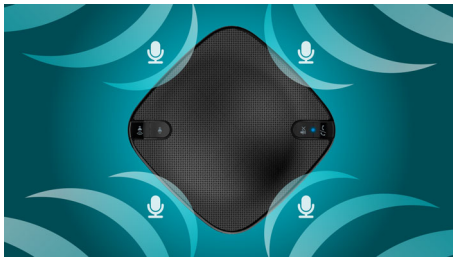

Prenosné a praktické

- Úzky a kompaktný dizajn umožňujúci bezproblémový prenos kdekoľvek
- Výdrž batérie až 8 hodín a nabíjanie cez kábel USB

PHILIPS

Hlavné prvky

Dokonalé zachytenie hlasu

Štyri všesmerové mikrofóny umožňujú 360-stupňové zachytenie hlasu do vzdialenosti až 5 metrov – pre jasnú a prirodzenú komunikáciu bez zvyšovania hlasu a nakláňania sa k reproduktoru a to aj v tom najnáročnejšom prostredí.

Špičkové potláčanie hluku z okolia

Pokročilá funkcia potlačenia hluku z okolia a štyri všesmerové mikrofóny okolo reproduktora umožňujú viacerým ľuďom zapojiť sa do konverzácie a zaručujú jasnú počuteľnosť hlasov. Stacionárny a nestacionárny hluk je potlačený a konverzácia je tak bez rušenia.

Výkonný zabudovaný reproduktor

2-palcový neodýmiový magnetický reproduktor s vysokou citlivosťou, nízkym skreslením a špeciálne navrhnutým nízkoprofilovým kuželom zaručuje rozsiahlu odozvu a široký rozptyl. Rozprávajte kráčajúc po miestnosti a z každého miesta v miestnosti bez zníženia kvality. Reproduktor je dokonale aj na prehrávanie hudby.