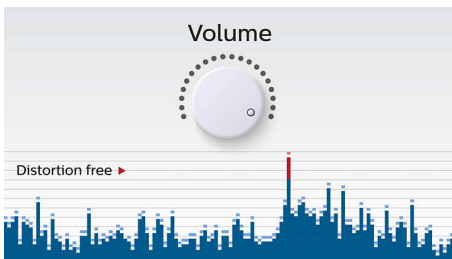

PHILIPS

altifalante portátil sem fios
Bluetooth® Microfone incorporado para chamadas, Bateria recarregável, 2 W

Destques

Transmissão de música sem fios

O Bluetooth é uma tecnologia de comunicação sem fios de curto alcance que oferece fiabilidade e eficiência energética. A tecnologia permite uma fácil ligação sem fios ao iPod/iPhone/iPad ou a outros dispositivos Bluetooth, como smartphones, tablets ou computadores portáteis. Assim, pode desfrutar facilmente da sua música favorita e de som de vídeos ou de jogos através deste altifalante via ligação sem fios.

Função anti-delimitação

A função antidelimitação permite-lhe reproduzir música a um volume mais alto mantendo a alta qualidade, mesmo quando a bateria está baixa. Este aceita uma variedade de

sinais de entrada, de 300 mV a 1000 mV e mantém os seus altifalantes protegidos contra danos por distorção. Esta função integrada controla o sinal musical enquanto este passa pelo amplificador e mantém os picos dentro do alcance do amplificador, evitando a distorção de áudio causada pela delimitação, sem afectar a intensidade do som. A capacidade do altifalante portátil para reproduzir os picos musicais diminui conforme a carga da bateria desce, mas a função antidelimitação reduz os picos causados pela carga baixa, mantendo a música sem distorção.

Microfone incorporado

Com o seu microfone incorporado, este altifalante também funciona como alta-voz para telefone. Quando é recebida uma chamada, a música é colocada em pausa e pode falar através do altifalante. Telefone para uma reunião de negócios ou ligue a um amigo de uma festa. Funciona na perfeição em qualquer situação.