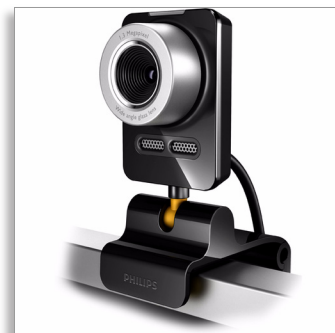

Philips
Веб-камера для ПК

SPZ5000

Вечеринка только начинается!

Разрешение 1,3 мегапикселя для видео и 8 мегапикселей для фотографий, превосходное качество звука, 5-и кратное цифровое увеличение, моментальная загрузка на YouTube, широкоугольный объектив, благодаря которому на снимках поместится больше друзей. Вращающееся крепление позволяет направить веб-камеру в любую сторону.

Невероятно просто

- Моментальная загрузка видео на YouTube
- Вращающееся соединение позволяет направлять устройство куда угодно
- Универсальный зажим для настольного компьютера, ноутбука или монитора
- Складная головка камеры упрощает хранение

Универсальный зажим

С помощью универсального зажима веб-камера просто и надежно закрепляется на настольном компьютере, ноутбуке или ЖК-мониторе. Конструкция повышенной надежности не позволит веб-камере сдвинуться или упасть в процессе общения.