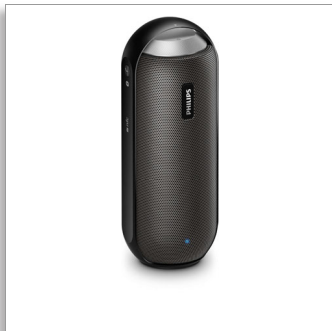

Philips
Enceinte portable sans fil

Bluetooth® et NFC

Résistant aux éclaboussures
Micro intégré pour la prise
d'appel
12 W, batterie rechargeable

BT6000B

La musique sans limite

Son puissant à 360°

Posez l'enceinte comme bon vous semble, à la verticale ou à l'horizontale. Profitez d'un son à 360° puissant et multidirectionnel. Cette enceinte robuste résistant aux éclaboussures permet une diffusion de musique en direct sans fil, pour un son chaleureux et naturel où que vous soyez.

Conçu pour vous accompagner

- Batterie Li-ion rechargeable intégrée, pour écouter votre musique n'importe où
- Design résistant aux éclaboussures idéal pour une utilisation en extérieur (IPX4)

Polyvalence accrue

Laissez-vous transporter par le son

- Puissance de sortie totale de 2 x 6 W RMS
- Doubles haut-parleurs et radiateurs passifs produisant un son immersif
- Traitement du son numérique pour une musique fidèle et exempte de distorsion

PHILIPS

Enceinte portable sans fil

Bluetooth® et NFC Résistant aux éclaboussures, Micro intégré pour la prise d'appel, 12 W, batterie rechargeable

Points forts

Profitez de votre musique sans fil

Le Bluetooth® est une technologie de communication sans fil à courte portée fiable et peu gourmande en énergie. Cette technologie permet une connexion sans fil facile à un iPod/iPhone/iPad ou d'autres appareils Bluetooth® tels que des smartphones, des tablettes ou même des ordinateurs portables. Ainsi, cette enceinte pourra diffuser facilement sans fil vos musiques préférées et le son de vos jeux ou vidéos.