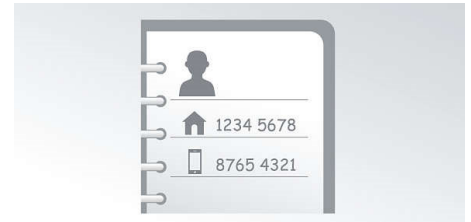

Tastatură cu iluminare de fundal

Tastele sunt ușor de citit în condiții de iluminare scăzută și noaptea grație iluminării de fundal portocaliu stins.

Afișaj și caractere mari

Afișaj și caractere foarte mari pentru citire ușoară

Două câmpuri pentru intrările din agenda telefonică

Acum, majoritatea persoanelor au mai multe numere de contact. Lista noastră de contacte facilitează gestionarea contactelor tale telefonice. Pur și simplu salvezi două numere de telefon, având posibilitatea de a alege să selectezi două dintre cele trei nume diferite de câmpuri pentru numărul de telefon de acasă, de la birou sau cel mobil.