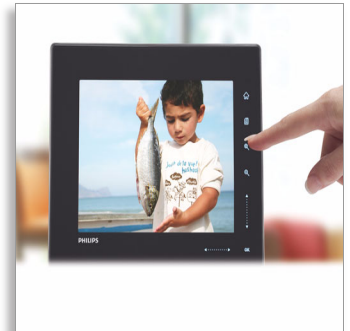

Philips  
Digitaal PhotoFrame met  
Bluetooth

20,3 cm (8")

Multimedia Beeldverhouding 4:3

SPF7208

"... en ik ben alleen nog maar meer van je gaan houden."

### Eenvoudige intuïtieve bediening en ongelooflijk gebruiksgemak

- Automatische diapresentatie vanaf USB of geheugenkaart
- Aanraakgevoelige bedieningselementen op de rand van het PhotoFrame
- Breng uw foto's over vanaf uw mobiele telefoon via Bluetooth

## Automatische diapresentatie

Als u een USB-stick of geheugenkaart plaatst, wordt automatisch een diapresentatie gestart. Handig wanneer u geen zin hebt uw foto's naar het PhotoFrame te kopiëren.

## Aanraakbediening op rand

De aanraakgevoelige bedieningselementen op het PhotoFrame worden direct verlicht zodra u deze gebruikt, zodat u eenvoudig door uw foto's, videoclips en muziek kunt bladeren. In de modus voor fotoweergave kunt u eenvoudig een nieuwe foto selecteren uit de miniatuurafbeeldingen op het scherm door uw vinger langs de horizontale aanraakrand te bewegen.