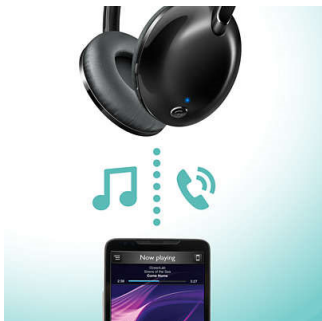

Brīvroku zvani

Ērta tālvaldība sniedz iespēju atskaņot/pauzēt ierakstus un atbildēt uz zvaniem, vienkārši nospiežot pogu.