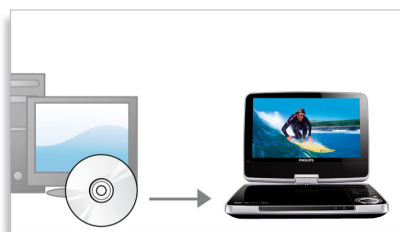

DivX Certified

Med DivX®-funktionen kan du njuta av DivX-kodade videofilmer. DivX-medieformatet är en MPEG4-baserad videokomprimeringsteknik som du kan använda till att spara stora filer, som filmer, filmklipp och musikvideor på skivor som CD-R/RW och inspelningsbara DVD-skivor.