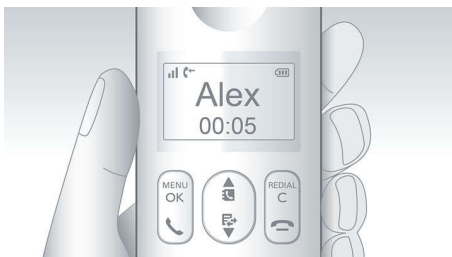

Изпитайте истинското удобство

- Черен списък, анонимни повиквания, тих режим, забрана за обаждания
- Задаване тон на звънене на конкретен контакт
- Записи с три полета за присвояване на 3 номера на един контакт
- Висококонтрастен, 4,6 см (1,8"), цветен TFT дисплей
- Бебелефонът сигнализира, когато бебето се нуждае от вас
- До 18 часа време за разговори с едно зареждане
- ИД на повикващия – за да знаете винаги кой се обажда*

PHILIPS

Безжичен телефон
4,6 см / 1,8" цветен TFT дисплей Високоговорител в слушалката

Акценти

4,6 см (1,8") цветен TFT дисплей

Висококонтрастен, 4,6 см (1,8"), цветен TFT дисплей

Функция "бебелефон"

Бебелефонът сигнализира, когато бебето се нуждае от вас. Просто сложете слушалката DECT в стаята на бебето и щом то заплаче, ще получавате сигнализация на базовата станция, на друг DECT телефон (т.е. на друг стационарен номер) или на мобилен телефон (когато сте навън).

ИД на повикващия*

Понякога е добре да знаете кой ви търси, преди да отговорите. А нашият идентификатор на повикващия ви показва кой е на другия край на линията.

Екологичен модел с режим ECO+

Телефоните Philips са енергийно ефективни и проектирани с грижа за околната среда. При активиране на режима ECO излъчването се намалява с 60% и с до 95%, когато телефонът се зарежда. С активирането на режима ECO+ излъчването пада до нула.