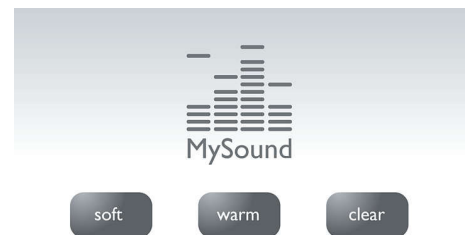

Профили MySound

Звуковото възприятие е субективно и всеки има своите предпочитания при слушане. MySound внася личен щрих в разговорите, като ви позволява да изберете аудио профила, който подхожда най-добре на вашите предпочитания за звука: Ясен - гласовете стават по-отчетливи и чисти, Тих - за по-приятелско и меко звучене, и Топъл - гласовете звучат по-задушевно и топло.