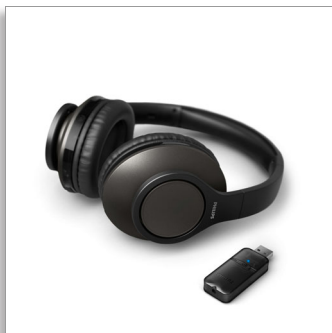

Philips  
Słuchawki bezprzewodowe  
do telewizora

Słuchawki bezprzewodowe do  
telewizora

Klucz sprzętowy Bluetooth  
Niewielkie opóźnienia  
18 godzin odtwarzania

TAH6206BK