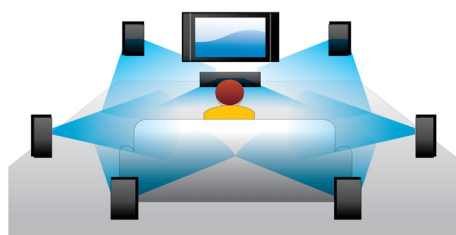

PHILIPS

Destques

Reprodução de disco Blu-ray 3D

A tecnologia Full HD 3D produz a sensação de profundidade para que você tenha uma verdadeira e intensa experiência de cinema em sua casa. Imagens separadas para os olhos esquerdo e direito são gravadas com qualidade Full HD 1920 x 1080 e reproduzidas alternadamente na tela em alta velocidade. Você vivência a experiência visual Full HD 3D quando assiste a essas imagens usando óculos especiais com tempo determinado de abertura e fechamento das lentes esquerda e direita em perfeita sincronia com as imagens em alternância.

Online TV

Experimente uma ótima seleção de serviços com a Online TV. Curta filmes, fotos, infoentretimento e outros tipos de conteúdo online direto da sua TV com o Blu-ray Disc Player Philips, sempre que quiser. Basta conectar o aparelho diretamente à sua rede doméstica por meio de uma conexão com ou sem fio e navegar e selecionar o conteúdo ao qual deseja assistir usando o controle remoto. Com o menu Philips, é possível acessar o melhor da Internet pela Online TV, adaptado para a tela da sua televisão.

Dolby TrueHD e DTS-HD MA

O DTS-HD Master Audio e Dolby TrueHD fornecem 7.1 canais do mais puro som de seus discos Blu-ray. O áudio reproduzido é praticamente indistinguível do áudio original gravado em estúdio; portanto, você pode ouvir o que os criadores querem que você ouça. O DTS-HD Master Audio e o Dolby TrueHD completam sua experiência de entretenimento em alta definição.