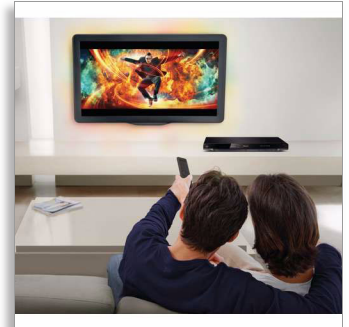

Philips 5000 series
Blu-ray Disc player

Reprodução 3D

DivX Plus HD
Online TV

BDP5200X

Blu-ray 3D e o melhor da Internet na sua TV

Surpreenda-se com o Blu-ray 3D e descubra uma nova dimensão em experiência de cinema em casa. Aproveite o melhor da Internet na sua tela com a Smart TV — sem complicação e com a rápida conexão WiFi-n integrada. Reproduza uma variedade ainda maior de conteúdo com o DivX Plus HD.

Veja mais

- Reprodução de disco Blu-ray 3D para uma experiência Full HD 3D em casa
- Online TV, o melhor da Internet na sua tela
- Certificado DivX Plus HD para reprodução de DivX em alta definição
- Link de rede para DLNA para exibir fotos e vídeos do seu PC
- Deslocamento de legendas para exibição em widescreen sem legendas cortadas

Ouçá mais

- Dolby TrueHD e DTS-HD MA para som surround 7.1 HD

Envolva mais

- WiFi-n integrado para um desempenho sem fio mais rápido e abrangente
- O USB 2.0 reproduz vídeos/músicas de drives USB flash/disco rígido
- Transforme seu smartphone em um controle remoto para os produtos AV da Philips
- Conexão de teclado USB para fácil navegação com a Online TV
- EasyLink p/ controlar dispositivos HDMI CEC c/ um controle remoto

PHILIPS

Destques

Reprodução de disco Blu-ray 3D

A tecnologia Full HD 3D produz a sensação de profundidade para que você tenha uma verdadeira e intensa experiência de cinema em sua casa. Imagens separadas para os olhos esquerdo e direito são gravadas com qualidade Full HD 1920 x 1080 e reproduzidas alternadamente na tela em alta velocidade. Você vivência a experiência visual Full HD 3D quando assiste a essas imagens usando óculos especiais com tempo determinado de abertura e fechamento das lentes esquerda e direita em perfeita sincronia com as imagens em alternância.