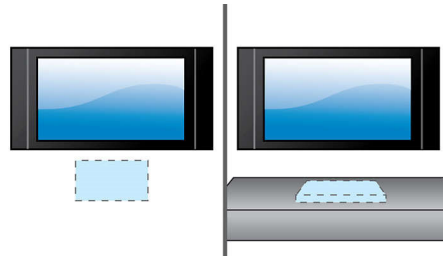

PHILIPS

Destacados

Entrada de audio

La entrada de audio te permite reproducir música de forma fácil y directa desde tu iPod, iPhone, iPad, reproductor de MP3 y computadora portátil mediante una simple conexión en el sistema de Home Theater. Simplemente tienes que conectar el dispositivo de audio en la entrada de audio y disfrutar de la música con la calidad de sonido superior del sistema Home Theater de Philips.

Perfil alto-bajo

Perfil bajo ideal para el frente de tu TV

Funciona con múltiples dispositivos

Para TV, reproductores de BD y DVD, consolas de juegos y reproductores de MP3

Instalación flexible

Puede instalarse en la pared o sobre un mueble

Transmisión inalámbrica Bluetooth

Transmisión inalámbrica Bluetooth de música desde los dispositivos musicales

HDMI ARC

HDMI ARC para acceder a todo el sonido desde la televisión

Especificaciones

Sonido

- Potencia de salida del altavoz: 2 de 15 W
- Potencia de salida del sistema de altavoces: 30 W

Altavoces

- Controladores de altavoz de la unidad principal: 2 de rango completo de 52 mm (2")

Conectividad

- Conexiones integradas: Bluetooth
- Conexiones traseras: Entrada óptica digital, Salida HDMI 1.4 (ARC), Conector de entrada de audio de 3,5 mm