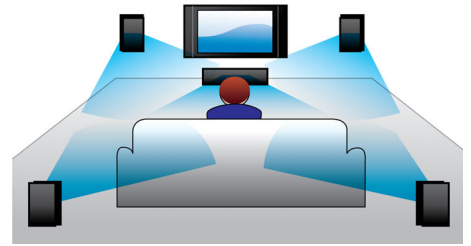

- Achterluidspreker (b x h x d): 100 x 100 x 75 mm
- Gewicht van de achterluidspreker: 0,48 kg
- Kabellengte van de achterluidspreker: 10 m
- Subwoofer (b x h x d): 160 x 267,5 x 265 mm
- Gewicht van de subwoofer: 2,65 kg
- Kabellengte van de subwoofer: 2 m
- Verpakking (b x h x d): 570 x 310 x 395 mm
- Gewicht (incl. verpakking): 8,45 kg

Luidsprekers

- Luidsprekertypen: 1 middenluidspreker, 4 satellietluidsprekers
- Middenluidsprekers: 1 Full-range woofer van 3-inch
- Frequentiebereik van de middenluidspreker: 150 - 20.000 Hz
- Middenluidsprekerimpedantie: 3 ohm
- Drivers per satellietluidspreker: 1 Full-range woofer van 3-inch
- Frequentie van satellietluidsprekers: 150 - 20.000 Hz
- Satellietluidsprekerimpedantie: 3 ohm
- Subwoofertype: Passief
- Subwoofer: 1 woofer van 5,25 inch
- Frequentiebereik subwoofer: 20 - 150 Hz
- Subwooferimpedantie: 12 ohm

Vermogen

- Energieverbruik: 55 W
- Stroomvoorziening: 110 - 240 V, 50/60 Hz
- Stroomverbruik in stand-bystand: < 0,9 W

Geluid

- Equalizer-instellingen: Actie, Klassiek, Concert, Drama, Jazz, Rock, Sport
- Frequentiebereik: 20 - 20k Hz
- Signaal-ruisverhouding: > 65 dB
- Geluidsverbetering: Nachtstand
- Geluidssysteem: Dolby Digital 5.1, Stereo
- Totaal vermogen (RMS) bij 30% THD: 300 W

Tuner/ontvangst/transmissie

- Radioband: FM
- Aantal voorkeurzenders: 40

Kenmerken

Dolby Digital

Omdat de wereldleider in meerkanaals geluidsnormen, Dolby Digital, gebruik maakt van de manier waarop het menselijke oor natuurlijk geluid verwerkt, kunt u genieten van een uitstekende geluidskwaliteit met levensechte spatial cues.