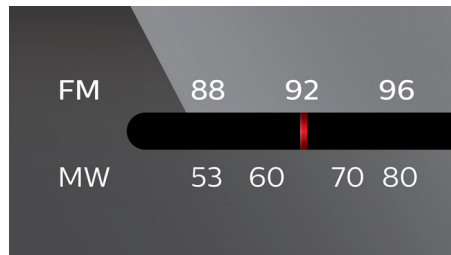

FM/MW tuner

FM/MW (AM) stereofónny tuner

Vstupné pripojenie

Pripojenie line-in pre MP3 umožňuje priame prehrávanie obsahu vo formáte MP3 prostredníctvom audiosystému. Po jednoduchom pripojení prenosného MP3 prehrávača k audiosystému cez jeho vstavaný vstupný konektor line-in si môžete vychutnávať vynikajúcu kvalitu zvuku pri prehrávaní svojej obľúbenej hudby z prenosného MP3 prehrávača.

Technické údaje

Prehrávanie zvuku

- Prehrávané médiá: CD, CD-R, CD-RW
- Režimy prehrávania disku: rýchlo dopredu/dozadu, vyhľadávanie ďalšej/predchádz. skladby, opakovať/náhodne/program

Tuner/Prijem/Vysielanie

- Pásmo tunera: FM, MW
- Anténa: FM anténa

Zvuk

- Vylepšenie zvuku: Dynamické zvýraznenie basov
- Zvukový systém: stereofónny
- Ovlád. hlasitosti: otočné (analogové)
- Výstupný výkon: 2 x 1 W RMS

Reprodukto

- Počet vstavaných reproduktorov: 2
- Povrchová úprava mriežok reproduktorov: kov

Pripojiteľnosť

- Funkcia MP3 Link: 3,5 mm stereo vstup

Príkon

- Typ batérie: Veľkosť C (LR14)
- Napätie batérie: 1,5 V
- Počet batérií: 6
- Typ napájania: Vstup AC

Príslušenstvo

- Káble/pripojenie: sieťový kábel
- Iné: Manuál používateľa
- Záruka: Záručný list

Vybavenie a vlastnosti

- Typ vkladania: zvrchu

Rozmery

- Hmotnosť brutto: 2 kg
- Hĺbka balenia: 264 mm
- Výška balenia: 155 mm
- Šírka balenia: 284 mm
- Hmotnosť: 1,6 kg
- Hĺbka hlavnej jednotky: 245 mm
- Výška hlavnej jednotky: 123 mm
- Šírka hlavnej jednotky: 262 mm

Dátum vydania
2015-01-22

Verzia: 1.0.3

12 NC: 8670 000 59059
EAN: 87 12581 52030 4

© 2015 Koninklijke Philips N.V.
Všetky práva vyhradené.

Autor si vyhradzuje právo zmeny špecifikácií bez oznámenia. Ochranné známky sú majetkom Koninklijke Philips N.V. alebo ich príslušných vlastníkov.

www.philips.com