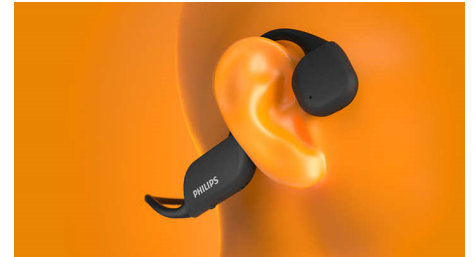

Дизайн відкритого типу

Хочете чути абсолютно всі звуки навколишнього середовища під час бігу чи поїздки? Унікальний відкритий дизайн навушників із системою кісткової провідності означає, що вони ідеально підходять для дня перегонів. Не маючи нічого у вухах, ви чутимете все, що потрібно, і музику також.

Додаток Philips Headphones

Додаток Philips Headphones дозволяє керувати світлодіодними індикаторами для бігу і керувати музикою, яку ви слухаєте. Підсилюйте баси. Зм'якшуйте високі частоти. Можна самостійно налаштувати рівні звуку або вибирати попередньо встановлені стилі прослуховування.

Безпечні світлодіоди

Біжіть з упевненістю, чи то під час нічних перегонів, чи вечірнього тренування. Світлодіодні індикатори на задній частині рами забезпечують вашу видимість у темному середовищі. Світлодіодами можна керувати за допомогою додатка Philips Headphones.