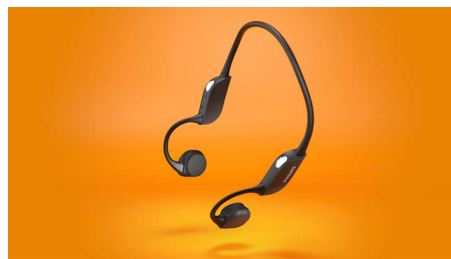

Вбудовані мікрофони

Вбудовані мікрофони усувають зовнішні звуки під час виклику

У комплекті футляр для носіння

Готові до використання. У комплекті футляр для носіння

Зарядження протягом 15 хвилин

Заряджайте 15 хвилин, тренуйтеся ще годину

Легкі та комфортні

Відчуйте новий вид комфорту. Легка рама з надійною фіксацією створена з титану й оббита гумою для гнучкості. Не маючи нічого в вухах чи на низ, ви зможете тренуватися без відволікання.