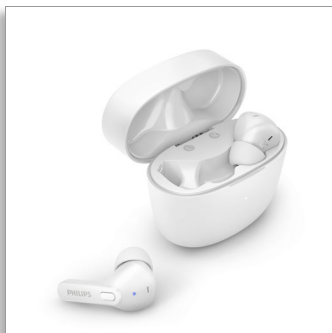

**Philips  
True Wireless Kopfhörer**

Earbuds mit perfektem Sitz im  
Ohr

Besonders kleine Ladetasche  
IPX4 Wasserschutz  
Bis zu 18 Stunden  
Wiedergabezeit

**TAT2206WT**

### Design

- Farbe: Weiß
- Tragestil: In-Ear
- Material der Ohrmuscheln: Silikon
- Passform: In-Ear
- In-Ear-Passform: Silikon-Ohrstöpsel