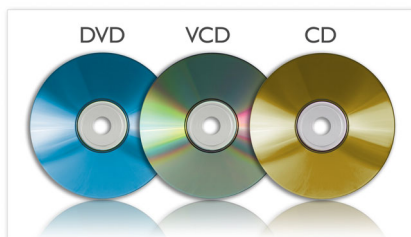

DVD, DVD+/-RW, (S)VCD, CD

DVD playerul portabil Philips este compatibil cu majoritatea discurilor DVD și CD disponibile pe piață. DVD, DVD+/-R, DVD+/-RW, (S)VCD și CD – toate pot fi redare pe DVD player. DVD+/-R este un termen prescurtat pentru o unitate DVD care poate accepta ambele formate DVD uzuale înregistrabile. De asemenea, DVD+/-RW acceptă ambele tipuri de discuri uzuale reinscriptibile.