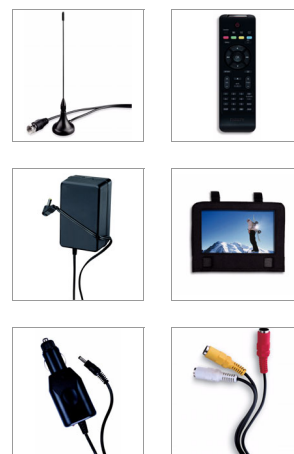

Philips
DVD portabil și televizor
digital

LCD de 23 cm / 9"

Durată de redare 5 h
DTV

PD9025

Vizionați programele TV și DVD-urile preferate oriunde

cu configurarea ușoară

Bucură-te de programele TV gratuite cu receptorul TV digital încorporat în player DVD portabil PD9025. Cu ecranul LCD rotativ TFT de 9"/23 cm, poți savura până la 5 ore de filme, muzică și fotografii când sunteți în deplasare.

Divertisment în timp real la televizorul portabil

- Ecran LCD color pivotant, de 9" pt. flexibilitate îmbunătățită la vizionare
- Suport DVB-T standard pentru televiziune digitală free-to-air
- Ghid electronic de programe (EPG)
- Suport pentru funcțiile de Teletext și subtitrarea directe
- Instalare ușoară și căutare automată a postului

Accesorii suplimentare pentru confortul dvs.

- Până la 5 ore de redare cu bateria încorporată*
- Adaptor CA, adaptor auto și cablu AV incluse
- Husă pentru montare în mașină inclusă pentru utilizarea ușoară în mașină

LCD color pivot. 30 cm (9")

Ecranul pivotează la 180 de grade pentru a vă oferi unghiul optim pentru vizionarea filmelor și a fotografiilor. Rotiți ecranul sau reglați-l în sus și în jos pentru a elimina distorsiunile și a obține cel mai bun unghi de vizionare.