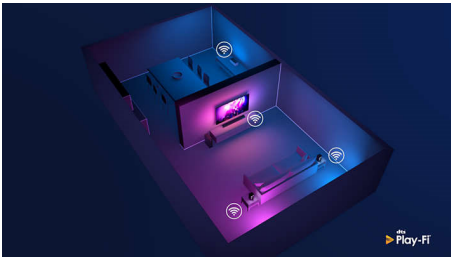

Philips
Enceinte domestique sans
fil

Wi-Fi, audio multiroom
Compatible DTS Play-Fi
Se connecte aux assistants vocaux
LED intégrée

TAW6205

Tous vos contenus audio. N'importe quelle pièce.

Cette enceinte sans fil est excellente utilisée seule, et encore meilleure reliée à d'autres. Associez-la à votre téléviseur ou à d'autres enceintes, pour un son multiroom exceptionnel. Utilisez-en deux pour un son stéréo. Elle permet également d'ajouter une dimension supplémentaire à l'Ambilight de votre téléviseur Philips.

Une solution idéale pour votre intérieur

- Améliorez le son de vos enceintes connectées avec assistant vocal
- Installation multiroom via les applications Philips Sound ou Play-Fi

PHILIPS

Points forts

Play-Fi, audio multiroom et bien plus encore

Cette enceinte sans fil est compatible DTS Play-Fi. Vous pouvez donc facilement la synchroniser avec d'autres enceintes compatibles Play-Fi pour un son multiroom. Si votre barre de son prend en charge la technologie Play-Fi Surround, vous pouvez même l'intégrer à une véritable configuration de son Surround lors d'une soirée cinéma.

Un son riche. Appairage pour un son stéréo.

Un haut-parleur de graves, deux membranes passives et un tweeter se combinent pour vous offrir un son riche, des basses puissantes et des aigus limpides. Le streaming Wi-Fi vous offre un signal d'excellente qualité et garantit une synchronisation audio parfaite entre les enceintes ou les pièces.