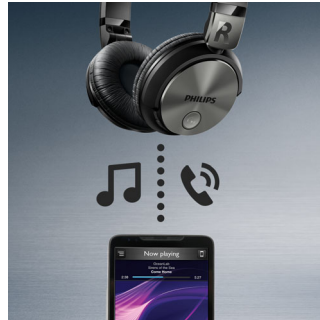

### Appairage NFC facile

L'appairage NFC facile vous permet de connecter votre casque Bluetooth® à n'importe quel appareil Bluetooth®, par simple contact.

### Ultra-plat une fois replié

Compagnon idéal lors de vos déplacements, ce casque se plie pour faciliter son transport et son rangement.

### Musique et appels sans fil

Il vous suffit d'appairer votre smartphone à votre casque via Bluetooth® pour écouter de la musique et passer des appels téléphoniques sans fil, en toute liberté et sans vous encombrer de câbles.