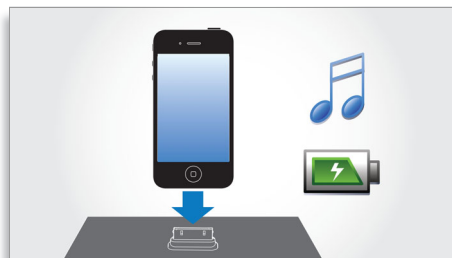

Zelená

- Pohotovostný režim Eco Power: 1 W

Hlavné prvky

LivingSound

Funkcia LivingSound od spoločnosti Philips, ktorá očakáva vystavenie patentu, výrazne rozširuje optimálnu oblasť (ideálne miesto posluchu vo vašej izbe), aby ste si mohli vychutnať vskutku pohlcujúcu hudbu v širšom priestore. Kombináciou rozličných zvukových procesov funkcia LivingSound obnovuje bohatosť a priestorové detaily zvukovej kulisy, ktoré sa u kompaktného stereo systému často strácajú. Výsledkom je optimálna oblasť, ktorá je rozsiahlejšia, ako by ste čakali, a ktorá je rovnomernejšia a vo väčšej miere distribuovaná po celej miestnosti. Teraz už vychutnávanie si hudby nie je limitované na tradične úzku oblasť. Uživateľ si optimálny stereo zvuk vo väčšom priestore.

Patentovaný otočný dok

Patentovaný otočný dok pre jednoduchú navigáciu v obaloch albumov.

Prehrávajte a nabíjajte svoj iPod/iPhone

Vychutnávajte si obľúbenú hudbu formátu MP3 počas nabíjania prehrávača iPod/iPhone! Dok umožňuje pripojenie vášho prenosného zariadenia priamo k dokovaciemu zábavnému systému, takže môžete počúvať obľúbenú hudbu s vynikajúcim zvukom. Navyše počas prehrávania sa prehrávač iPod/iPhone nabíja, takže si môžete vychutnávať hudbu a nemusíte mať obavy, či sa vybije jeho batéria. Keď je prenosné zariadenie v doku, dokovací zábavný systém automaticky nabíja jeho batériu.