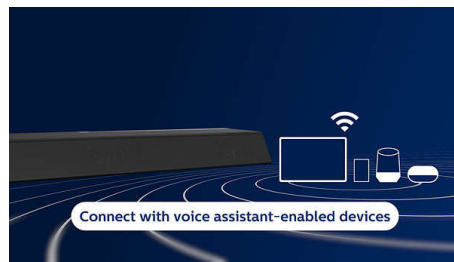

Dolby Audio

Deixe-se envolver pelos seus programas e filmes favoritos. Este SoundBar com subwoofer incorporado suporta o formato Dolby Digital Plus para proporcionar uma experiência mais expansiva e envolvente. As

vozes serão mais nítidas. Os efeitos serão mais impressionantes.

Ligue as suas fontes favoritas

O Spotify Connect permite-lhe transmitir o sinal da melhor qualidade do Spotify através de Wi-Fi. Também pode transmitir listas de reprodução de alta resolução a partir do seu dispositivo móvel através da Apple AirPlay2 ou Bluetooth. A entrada de áudio permite-lhe ligar fontes de áudio antigas e o soundbar também tem entrada ótica.

HDMI ARC

Já não vai precisar de procurar vários telecomandos. Este SoundBar liga-se ao seu televisor através de HDMI ARC, permitindo-lhe controlar o volume do SoundBar com o mesmo telecomando que utiliza para o televisor.

Ligue-se aos assistentes de voz

Peça aos dispositivos compatíveis com a Alexa ou a qualquer altifalante que funcione com o Google Assistant para reproduzir música

TAB8205/10

através do SoundBar. Prefere a Siri? Este SoundBar funciona com Apple AirPlay 2 para que também lhe possa fazer perguntas. Aumente o volume da música. Salte faixas. Tudo isto num modo totalmente mãos livres.