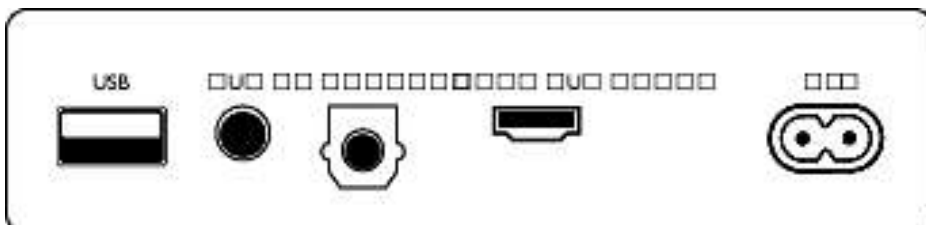

Formatos de áudio suportados

- Play-Fi: AIFF, FLAC, MP3, WAV, MPEG4 AAC, MPEG4 M4A
- Bluetooth: SBC
- HDMI ARC: Dolby Digital, Dolby Digital Plus, 2 canais LPCM
- USB: MP3, WAV, FLAC
- Óptico: Dolby Digital, 2 canais LPCM

Embalagem exterior

- Comprimento: 94.3 cm
- Número de embalagens para o consumidor: 2
- Largura: 35 cm
- Peso bruto: 10.57 kg
- Comprimento: 16.5 cm
- GTIN: 1 48 95229 11200 8
- Peso líquido: 6.86 kg
- Tara: 3.71 kg

Funcionalidades

- Telecomando
- Modo noturno: Não

Compatibilidade

- Controlo da aplicação no smartphone/tablet

Potência

- Fonte de alimentação da unidade principal: 100-240 V CA, 50/60 Hz
- Consumo de energia em espera da unidade principal: < 0,5 W
- Standby automático

Dimensões da embalagem

- Comprimento: 14.4 cm
- Tipo de embalagem: Caixa
- Tipo de disposição na prateleira: Horizontal
- Largura: 92.8 cm
- Profundidade: 16.6 cm
- Número de produtos incluídos: 1
- EAN: 48 95229 11200 1
- Peso bruto: 4.67 kg
- Peso líquido: 3.43 kg
- Tara: 1.24 kg

Acessórios

- Acessórios incluídos: Telecomando, 1 Pilha CR2025, Cabo de alimentação, Suporte para montagem na parede, Manual de início rápido, Folheto de garantia mundial

Design

- Cor: Cinzento escuro
- Montagem na parede

Dimensões

- Unidade principal (L x A x P): 857 x 67 x 115 mm
- Peso da unidade principal: 3,43 kg

Vídeo

- Passagem 3D: Não

Data de publicação
2024-04-23

Versão: 6.1.2

EAN: 48 95229 11200 1

© 2024 Koninklijke Philips N.V.
Todos os direitos reservados.

Todas as especificações estão sujeitas a alterações sem aviso prévio. As marcas comerciais são propriedade de Koninklijke Philips N.V. ou dos respectivos detentores.

www.philips.com