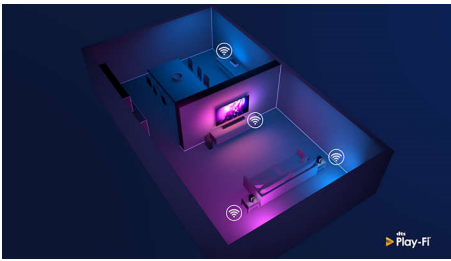

PHILIPS

SoundBar 2.1

Subwoofer incorporado de 200 W (máx.) Dolby Audio, Compatível com DTS Play-Fi, Liga-se aos assistentes de voz

Destques

SoundBar inteligente e compacta

Esta SoundBar proporciona uma nova dimensão de som a tudo o que vê e a cada faixa que adora. Os 2.1 canais tornam as bandas sonoras mais ricas, os efeitos mais estrondosos e os diálogos mais nítidos. O subwoofer incorporado aumenta o impacto a cada explosão e a cada batida.

Play-Fi. Para várias divisões e muito mais

A compatibilidade com Easy Play-Fi torna este SoundBar na estrela da sua configuração para várias divisões. Pode sincronizar colunas compatíveis com Play-Fi para áudio em várias divisões ou até criar um verdadeiro sistema de som surround — tudo através da aplicação Philips Sound ou da aplicação Play-Fi.

Dolby Audio

Deixe-se envolver pelos seus programas e filmes favoritos. Este SoundBar com subwoofer incorporado suporta o formato Dolby Digital Plus para proporcionar uma experiência mais expansiva e envolvente. As

Baixo perfil. Colocação fácil

Esta SoundBar apresenta um design inclinado único e um perfil baixo. No que diz respeito à colocação, os suportes de parede incluídos mantêm as opções abertas. Graças ao subwoofer incorporado, nem precisa de se preocupar em encontrar um local no chão para uma coluna extra!