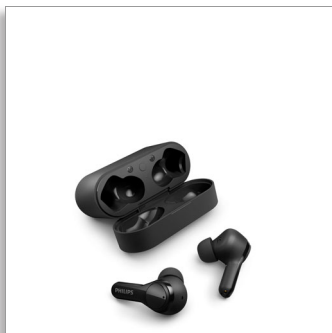

Philips
Resnično brezžične
slušalke

Bogat zvok

Razumljivi klici
Vodoodpornost razreda IPX5
Do 26-urna avtonomija pred.
glasbe

TAT3217BK

Uživajte v bogatem zvoku, kjerkoli ste

S temi resnično brezžičnimi sluškami boste uživali v bogatem zvoku glasbe in izredno različnih klicih. So udobne, zanesljive in opremljene s polnilnim etuijem, ki je primeren za vsak žep. Odpome so na škropljenje in potenje stopnje IPX5 in zagotavljajo do 26-urno avtonomijo predvajanja.

Majhen polnilni etui za do 26 ur predvajanja

- 6-urna avtonomija predvajanja. 15-minutno hitro polnjenje za dodatno uro avtonomije predvajanja.
- Žepni polnilni etui s priključkom USB-C
- Etui zagotavlja dodatnih 20 ur avtonomije predvajanja
- Odporne na škropljenje in pot, IPX5

Bogat zvok. Ergonomska zasnova.

- Zanesljivo in udobno prileganje v uho
- 3 dodatni pari silikonskih ušesnih čepkov (veliki, srednji, majhni)
- 10 mm akustične enote iz neodima zagotavljajo bogat zvok
- Podpora prek aplikacije Philips Headphones