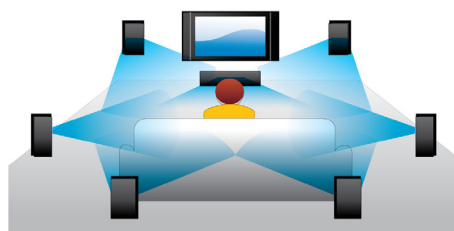

Dolby TrueHD

Dolby TrueHD осигурява най-качествения звук от вашите Blu-ray дискове. Възпроизвежданото аудио практически не се отличава от студийния маъстринг, така че чувате точно това, което авторите са искали да чуят. Dolby TrueHD допълва цялостното ви развлечение с висока разделителна способност.

Dolby Digital DTS2.0

Dolby Digital DTS2.0 за върхово филмово изживяване