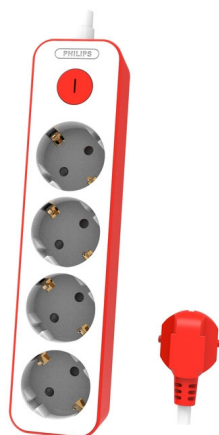

Philips
Разветвитель напряжения

4 розетки
Сетевой кабель 1,5 м
Главный выключатель
Красные

СНР2145R

Безопасное подключение электронных устройств

4 заземленные розетки Schuko, сетевой шнур 1,5 м с оплеткой и переключатель управления питанием.

Функции управления

- 4 розетки
- Главный выключатель питания
- Сетевой кабель 1,5 м
- LED-индикатор питания

Безопасность и защита

- Двухполюсный переключатель
- Автоматический защитный затвор

PHILIPS

Разветвитель напряжения
4 розетки Сетевой кабель 1,5 м, Главный выключатель, Красные

CHP2145R/10

Характеристики

Габариты изделия

- Длина кабеля: 150 см

Размеры упаковки

- Размеры упаковки (Ш x В x Г): 5,1 x 32,5 x 4 см
- Вес нетто: 0,31 кг
- Вес брутто: 0,33 кг
- Вес упаковки: 0,02 кг
- EAN: 48 95229 13199 6
- Количество изделий в упаковке: 1

Особенности

4 розетки

Сетевой фильтр на 4 розетки обеспечивает подключение нескольких устройств к одной электророзетке.

Главный выключатель питания

Этот главный выключатель управляет питанием на все розетки разветвителя.