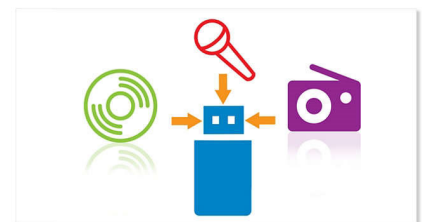

MAX Sound

La tecnología MAX Sound refuerza instantáneamente los graves, maximiza el rendimiento del volumen y crea así la experiencia acústica más impresionante que te puedas imaginar con sólo pulsar un botón. Su exclusivo sistema de circuitos electrónicos calibra el sonido y el ajuste de volumen existentes, refuerza los graves y sube el volumen al máximo sin distorsiones. Como

resultado, el espectro acústico y el volumen se amplifican notablemente y se crea un potente refuerzo del audio que aporta vida a cualquier tipo de música.

MP3 Link

MP3 Link te permite reproducir los archivos MP3 del reproductor multimedia portátil directamente. Además de disfrutar de tu música favorita con la calidad de sonido superior que te ofrece el sistema de audio, el enlace MP3 es extremadamente cómodo, porque todo lo que tienes que hacer es conectar tu reproductor de MP3 portátil al sistema de audio.

Reproducción de canciones desde el dispositivo USB

Reproducción de canciones desde el dispositivo USB

Transfiere la música al dispositivo USB

Transfiere la música de tus CDs, radio y karaoke a un dispositivo USB