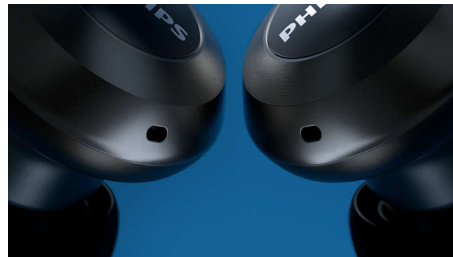

Modo mono

Dois microfones em cada fone de ouvido são destinados ao som da sua voz, reduzindo drasticamente o ruído do mundo ao seu redor. Se você estiver em um local mais silencioso e não precisar bloquear ruídos enquanto estiver falando, o modo mono permitirá que você use apenas um fone de ouvido para falar.

Aplicativo dos fones de ouvido Philips

Melhore os graves. Ajuste os agudos. O aplicativo dos fones de ouvido Philips coloca você no comando das músicas que está ouvindo. Ajuste você mesmo os níveis ou escolha um dos estilos de som predefinidos. Você também pode alternar com um único toque entre os modos ANC pré-sintonizados.