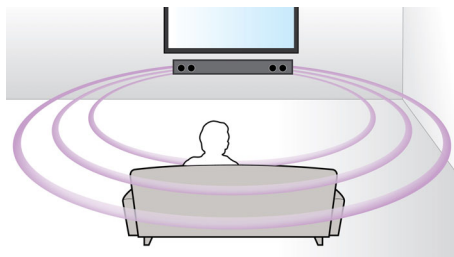

Virtuální prostorový zvuk

Technologie virtuálního prostorového zvuku společnosti Philips přináší bohatý prostorový zvuk v systému s méně než pěti reproduktory. Vysoce propracované prostorové algoritmy věrně napodobují zvukové charakteristiky, které se vyskytují v ideálním vícekanálovém prostředí standardu 5.1. Každý kvalitní zdroj stereofonního signálu je přeměněn na naprostě

přirozený vícekanálový prostorový zvuk. Pro vychutnání plného zvuku v celé místnosti tak již nepotřebujete další reproduktory, kabely nebo stojany.