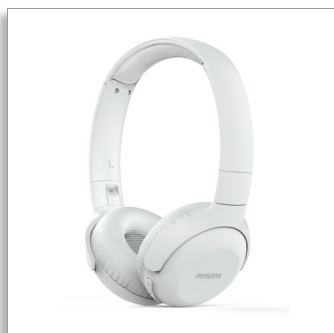

Philips
Cuffia wireless

Driver da 32 mm, chiuse sul retro

Over ear
Fino a 15 ore di riproduzione
Compatte e pieghevoli

TAUH202WT

Libera i tuoi suoni

Playlist epiche. I podcast più recenti. Queste cuffie auricolari wireless offrono un audio nitido e bassi intensi. La fascia è così leggera che ti sembrerà di non indossarla e i cuscinetti si piegano completamente. Hai a disposizione 11 ore di riproduzione. Sufficienti per tutta la giornata. O la notte.

Facili da trasportare e indossare.

- Design pieghevole e compatto per riporle facilmente in tasca o in borsa
- Design pieghevole per riporle facilmente in tasca o in borsa
- Morbidi cuscinetti inclinabili per il massimo comfort

Chiamate nitide. Comando vocale

- Microfono integrato con cancellazione dell'eco per un audio nitido
- Pulsante multifunzione. Controlla facilmente musica e chiamate

Pronte per l'uso. Audio nitido. Bassi penetranti.

- Controllo del volume

Design

- Colore: Bianco
- Utilizzo: Fascia
- Design pieghevole: Flat
- Tipologia auricolare: Over ear
- Tipo di padiglione: Padiglione chiuso
- Materiale aggancio all'orecchio: Pelle sintetica