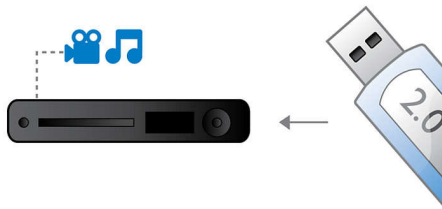

Repere

HDMI 1080p

Upscaling HDMI 1080p furnizează imagini de o claritate excepțională. Filmele la definiție standard pot fi urmărite acum la rezoluție cu adevărat de înaltă definiție - asigurând mai multe detalii și imagini mai realiste. Scanarea progresivă (reprezentată prin "p" în "1080p") elimină structura liniilor preponderentă pe ecranele televizoarelor, din nou asigurând permanent imagini clare. Pentru a încheia lista, HDMI realizează o conexiune digitală directă care poate transmite imagini video necomprimate, precum și semnal audio digital pe mai multe canale, fără conversii la analogic - oferind o calitate perfectă a imaginii și sunetului, fără zgomote.

DivX multimedia

Redă CD, (S)VCD, DVD, DVD+- R/RW, DivX, MP3, WMA, JPEG

Conexiune USB 2.0 de mare viteză

Universal Serial Bus sau USB este un protocol standard care este utilizat în mod confortabil pentru a lega calculatoare, periferice și echipamente electronice de larg consum. Dispozitivele USB de mare viteză au o rată de transfer al datelor de până la 480 Mbps - de la 12 Mbps la dispozitivele originale USB. Utilizând conexiunea USB 2.0 de mare viteză, tot ceea ce trebuie să faceți este să vă conectați dispozitivul USB, să selectați filmul, muzica sau imaginile și să începeți să redați.