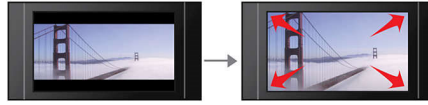

Screen Fit

Indiferent ce vizionați și pe ce televizor, Screen Fit asigură că imaginea ocupă întregul ecran. Dungile negre nedorite din partea de sus și de jos sunt eliminate, fără reglări manuale anevoioase. Pur și simplu apăsați butonul Screen Fit, selectați formatul și bucurați-vă de film în format full-screen