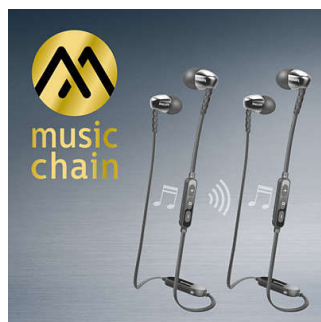

### Einfache NFC-Kopplung

Dank einfacher NFC-Kopplung können Sie Ihre Bluetooth®-Kopfhörer mit jedem Bluetooth-fähigen Gerät verbinden – mit nur einem Tastendruck.

### Effiziente 8,6-mm-Treiber

Kompakte und effiziente 8,6-mm-Treiber liefern klaren Sound und kräftige Bässe für Hörgenuss unterwegs.

### Ergonomisch ovales Schallrohr

Die ovale Form des Schallrohrs ist das Ergebnis umfangreicher Forschung am menschlichen Ohr. Die ergonomische Form passt sich jedem Ohr bequem an und stellt einen optimalen Sitz und Komfort für ein umfassendes Musikerlebnis sicher.

### MusicChain™

Mit MusicChain™ können Sie die Titel, die Sie abspielen, ganz einfach mit einem Freund teilen. Dank der Bluetooth®-Technologie können Sie mit einem einfachen Klick auf die

MusicChain™-Taste Ihre Kopfhörer mit anderen MusicChain™-fähigen Kopfhörern koppeln.