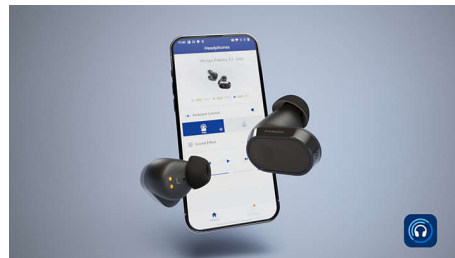

Aplikácia pre slúchadlá Philips

Pri hudbe a podcastoch vďaka štyrom predvoľbám a vlastnému viacpásmovému ekvalizéru určite nájdete svoj preferovaný zvuk. Aplikáciu môžete použiť aj na vypnutie adaptívneho potlačania hluku a prebratie kontroly.