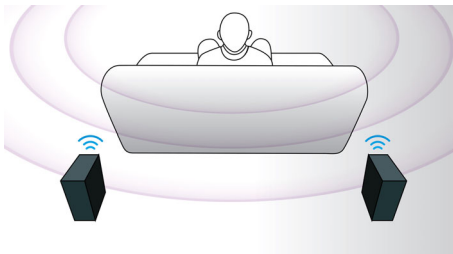

Optie voor draadloze achterluidsprekers

Draadloze achterluidsprekers zorgen voor schaalbaarheid en mobiliteit bij het plaatsen van de luidsprekers. Deze luidsprekers zijn interferentievrij en leveren een puur Surround Sound zonder dat u last hebt van vervelende snoeren. U kunt de Philips draadloze achterluidsprekers afzonderlijk aanschaffen.