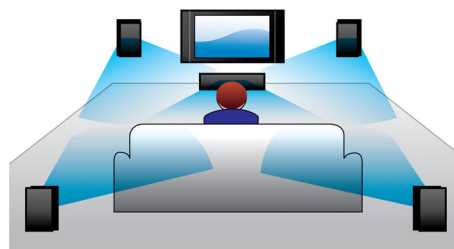

Dolby TrueHD en DTS-HD

Dolby TrueHD en DTS-HD Master Audio Essential spelen uw Blu-ray Discs af met geluid van zeer hoog niveau. Het geluid is bijna niet te onderscheiden van het origineel; u hoort dus wat de makers willen dat u hoort. Dolby TrueHD en DTS-HD Master Audio Essential maken uw HD-entertainmentervaring compleet.