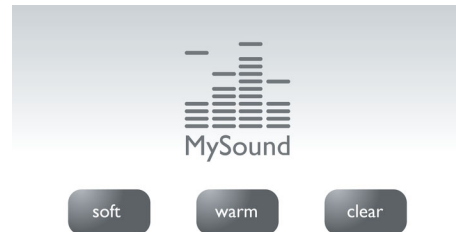

Omat ääniprofiilit

Jokainen kuulee ääntä eri tavalla ja kaikilla on omat mieltymyksensä. Omat ääniprofiilit tuovat luonnetta puheluihin. Niiden ansiosta voit valita sinulle sopivan ääniprofiilin: kirkas – kirkas ja selkeä ääni, pehmeä – miellyttävä ja pehmeä ääni, lämmin – kutsuva ja lämmin ääni.