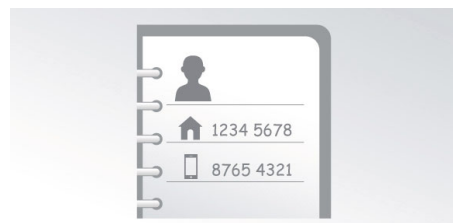

Kahden kentän merkinnät puhelinmuistioon

Useimmilla ihmisillä on nykyään useita puhelinnumeroita. Yhteystietoluettelossa hallitset yhteystietoja helposti. Voit tallentaa kaksi puhelinnumeroa koti-, työ- tai matkapuhelinkenttään.